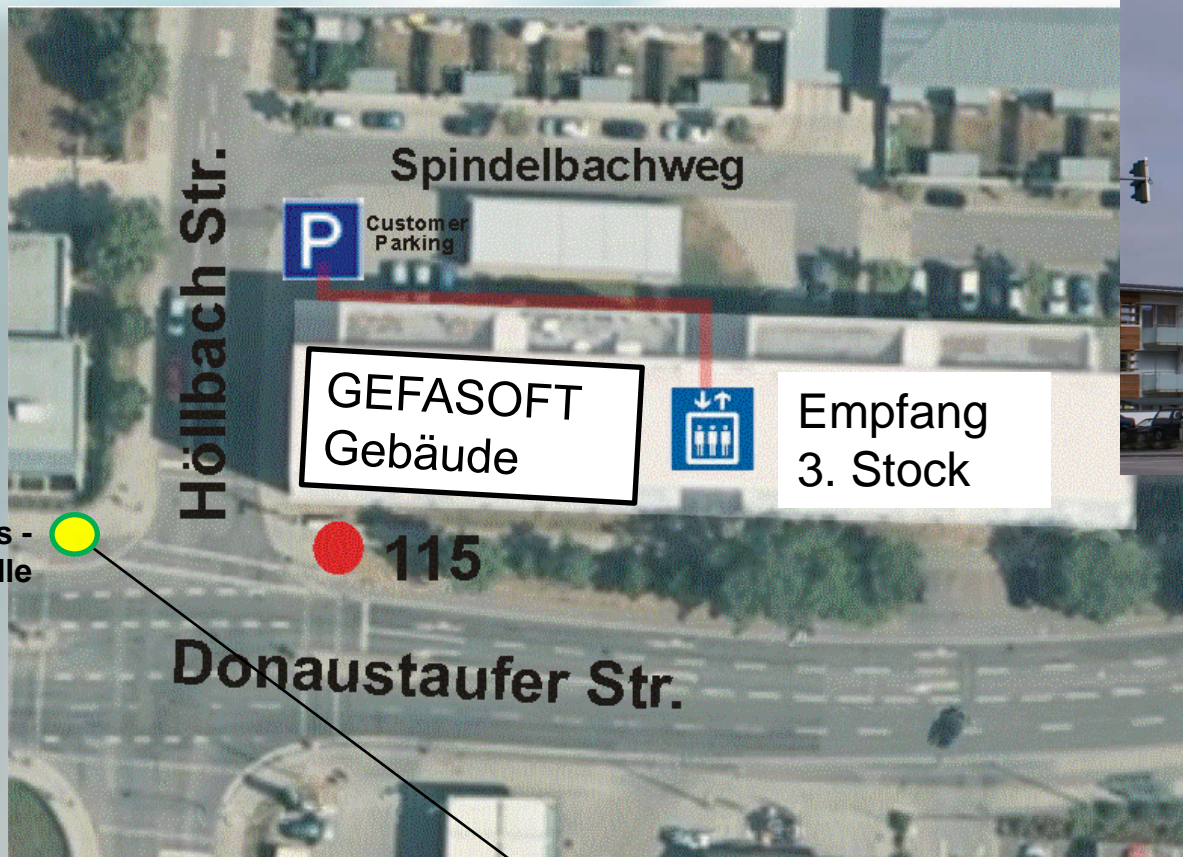

**SO FINDEN
SIE UNS**

Für Fragen oder Unterstützung erreichen Sie uns unter: **+49 (0) 941 / 7999 6-0**

Ihr Weg zur GEFASOFT Automatisierung und Software GmbH Regensburg

Folgen Sie der Autobahn A 93, Richtung Hof, **Ausfahrt: Regensburg Pfaffenstein**

Donaustauffer Straße 115
93059 Regensburg

find us by

**Donaustauffer Straße 115
93059 Regensburg**

Unser Firmengebäude

Donaustauer Straße 115
93059 Regensburg

Tel.: **+49 941 799 96-0**

email: info@gefasoft.com