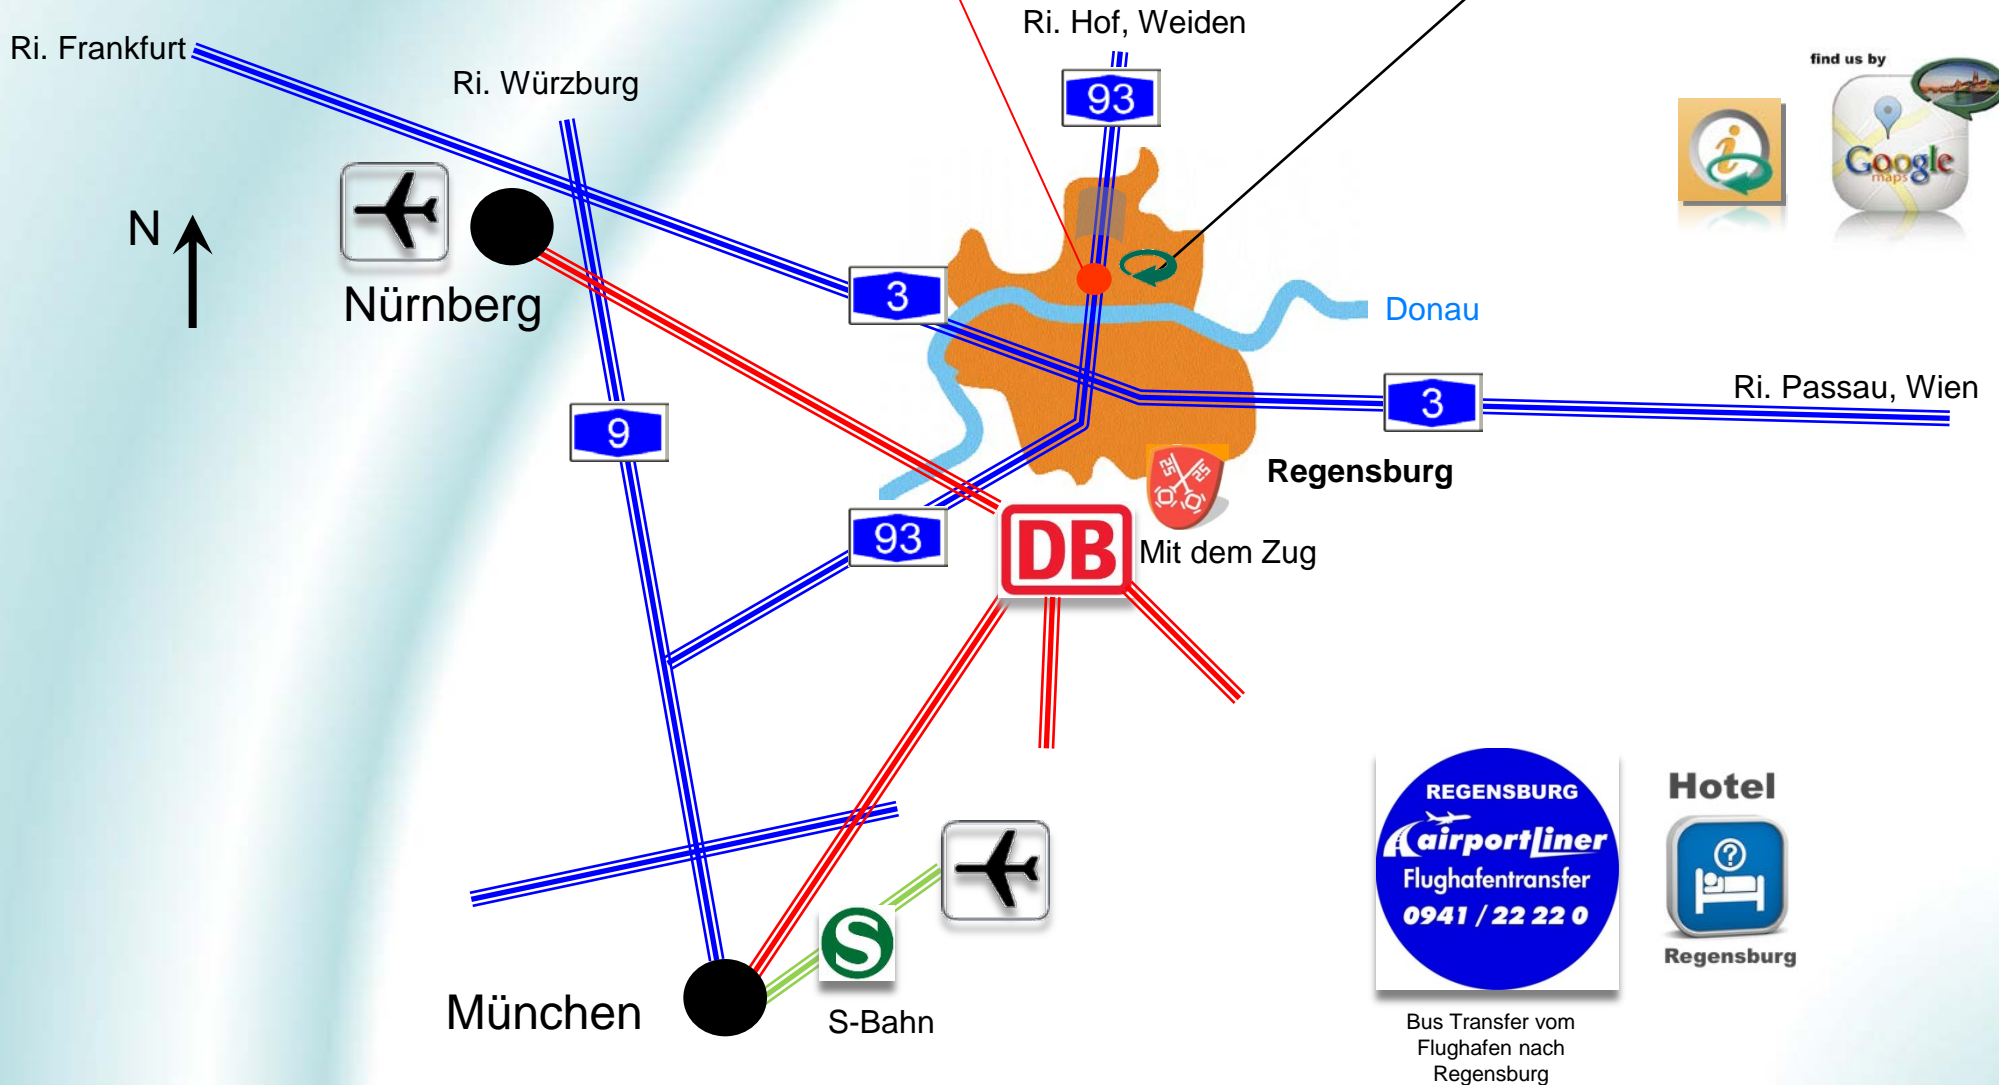

**SO FINDEN
SIE UNS**

Für Fragen oder Unterstützung erreichen Sie uns unter: **+49 (0) 941 / 7999 6-0**

Ihr Weg zur GEFASOFT Automatisierung und Software GmbH Regensburg

Folgen Sie der Autobahn A 93, Richtung Hof, **Ausfahrt: Regensburg Pfaffenstein**

Donaustauffer Straße 115
93059 Regensburg

find us by

**Donaustauffer Straße 115
93059 Regensburg**

Unser Firmengebäude

Donaustauer Straße 115
93059 Regensburg

Tel.: **+49 941 799 96-0**

email: info@gefasoft.com

web: www.gefasoft-regensburg.de

Mit dem Bus