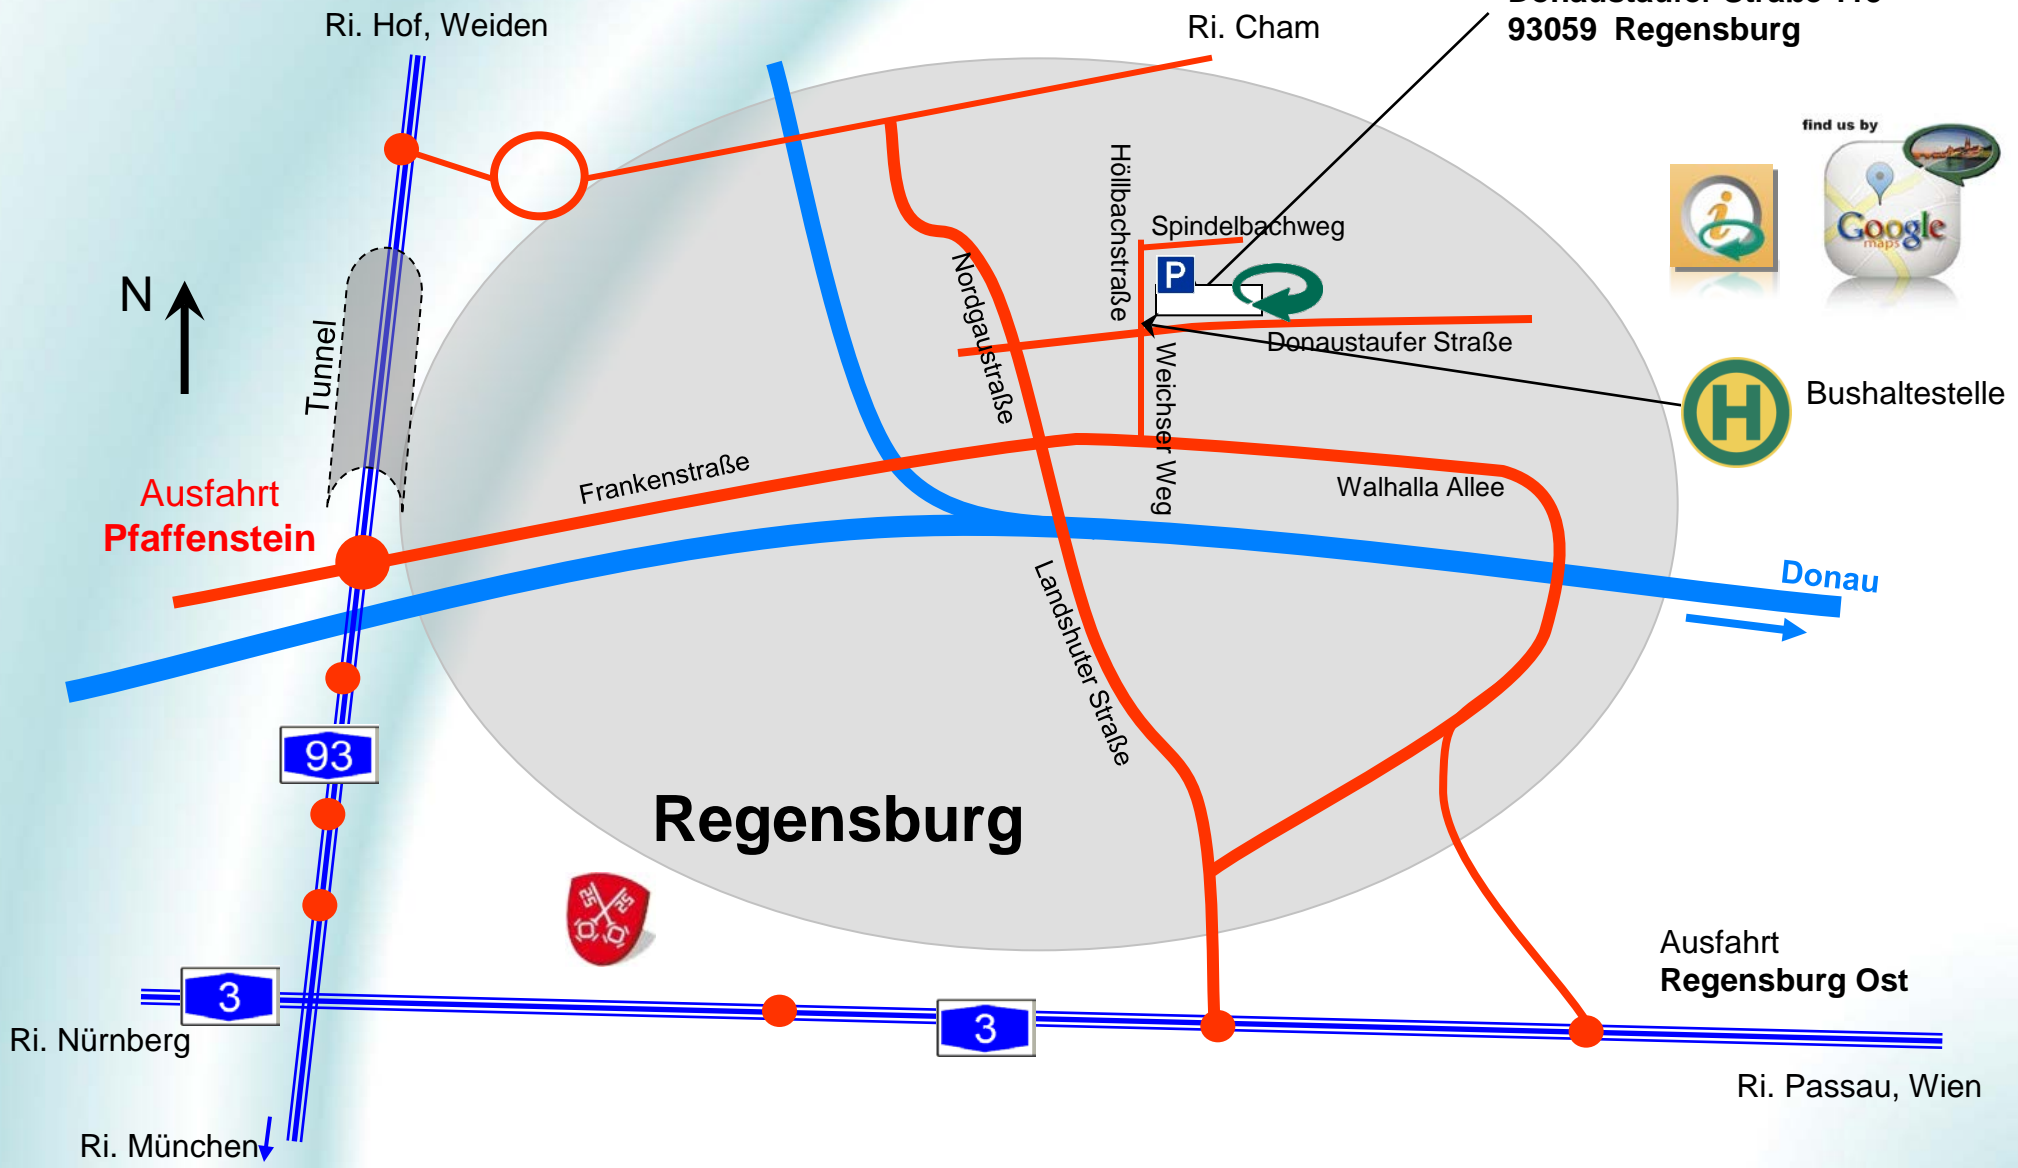

**SO FINDEN
SIE UNS**

Für Fragen oder Unterstützung erreichen Sie uns unter: **+49 (0) 941 / 7999 6-0**

Ihr Weg zur GEFASOFT Automatisierung und Software GmbH Regensburg

Folgen Sie der Autobahn A 93, Richtung Hof, **Ausfahrt: Regensburg Pfaffenstein**

Donaustauffer Straße 115
93059 Regensburg

find us by

**Donaustauffer Straße 115
93059 Regensburg**

Unser Firmengebäude

Donaustauer Straße 115
93059 Regensburg

Tel.: **+49 941 799 96-0**

email: info@gefasoft.com

web: www.gefasoft-regensburg.de

Mit dem Bus